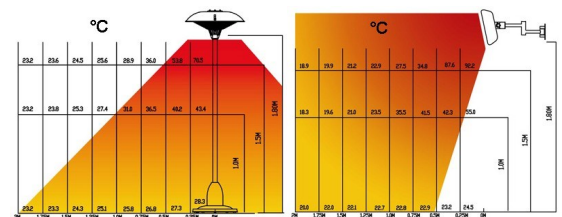

#### CARACTERISTIQUES

- Puissance 1500 Watts / 220-240V
- Surface de chauffe 6-8 m<sup>2</sup>
- 2 lampes LED
- Structure inox
- Taille ajustable à 145 cm
- Allumage manuel
- Usage intérieur ou extérieur
- Fourni avec son câble d'alimentation de 1,8M et sa télécommande à distance

#### CARACTERISTIQUES TECHNIQUES / DIMENSIONS ET POIDS

Modèle	Puissance (KW)		Référence
	Ampérage		
PCET PRO	1500	8.6	99PCET PRO

Dimensions appareil monté (en cm)

	B	C	D	KG
PCET 2	174	76	46	14.8

Dimensions emballage compris (en cm)