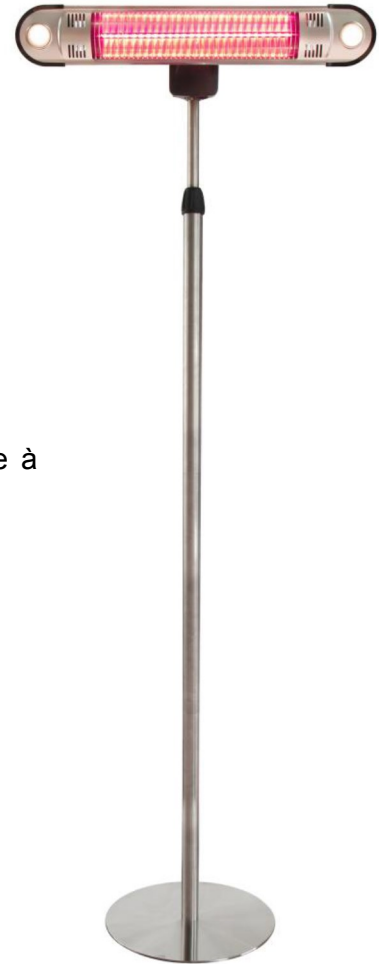

#### CARACTERISTIQUES

- Puissance 1500 Watts / 220-240V
- Surface de chauffe 6-8 m<sup>2</sup>
- 2 lampes LED
- Structure inox
- Taille ajustable à 145 cm
- Allumage manuel
- Usage intérieur ou extérieur
- Fourni avec son câble d'alimentation de 1,8M et sa télécommande à distance

#### CARACTERISTIQUES TECHNIQUES / DIMENSIONS ET POIDS

Modèle	Puissance (KW)		Référence
	Ampérage		
PCET PRO	1500	8.6	99PCET PRO

Dimensions appareil monté (en cm)

	B	C	D	KG
PCET 2	174	76	46	14.8

Dimensions emballage compris (en cm)