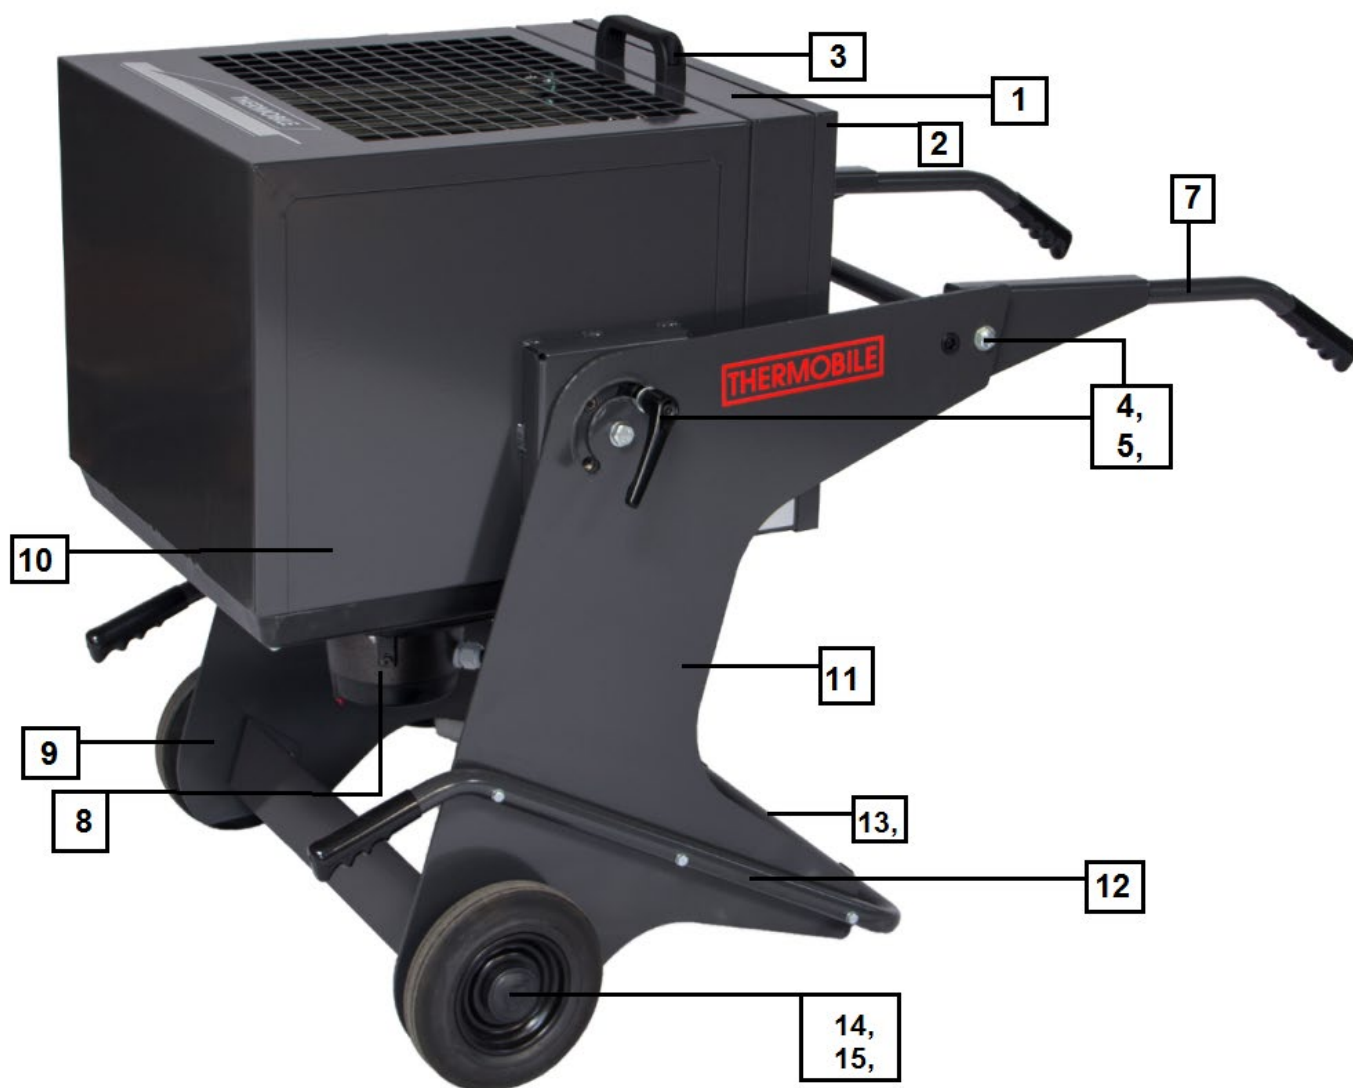

THERMOBILE INDUSTRIES BV

Pos	NR	NL	GB	F	D
1	40.017.090	Besturingskast	Control unit	L'unité de commande	Steuereinheit
2	40.017.022_7964	Deksel	Cover	Couverture	Abdeckung
3	40.225.354	Handgreep	Handle	Traiter	Griff
4	40.500.754	Vleugelbout	Wing bolt	Boulons a Oreilles	Flugelschrauben
5	40.017.014	Slijtplaatje	Wear plate	Plaque d'usure	Verschleißplatte
5.1	40.017.015	Slijtplaatje	Wear plate	Plaque d'usure	Verschleißplatte
5.2	40.017.016_7964	Slijtplaatje	Wear plate	Plaque d'usure	Verschleißplatte
7	40.017.050_7964/02	Inklapbaar handvat	Collapsible handle	poignée rabattable	Klappgriff
8	40.017.030/01	Motor + rooster	Motor + grill	Moteur + grill	Motor + grill
9	40.017.043_7964/01	Zijplaat r	Side plate r	pPlaque latérale d	Seitenplatte r
10	40.017.009_7964	Behuizing	Housing	Housing	Housing
11	40.017.042_7964/01	Zijplaat l	Side plate l	Plaque latérale g	Seitenplatte l
12	40.017.065_7964	Frame	Frame	Châssis	Gestell
13	40.509.709	Zadelvoet	Frameprotection	Frameprotection	Rahmenschutz
14	40.202.142	Wiel	Wheel	Roue	Rad
15	40.202.101	Borgring	Locking ring	Bague de blocage	Klemmring
15.1	40.202.102	Stofkap	Dust cover	Coiffe antipoussière	Staubhaube