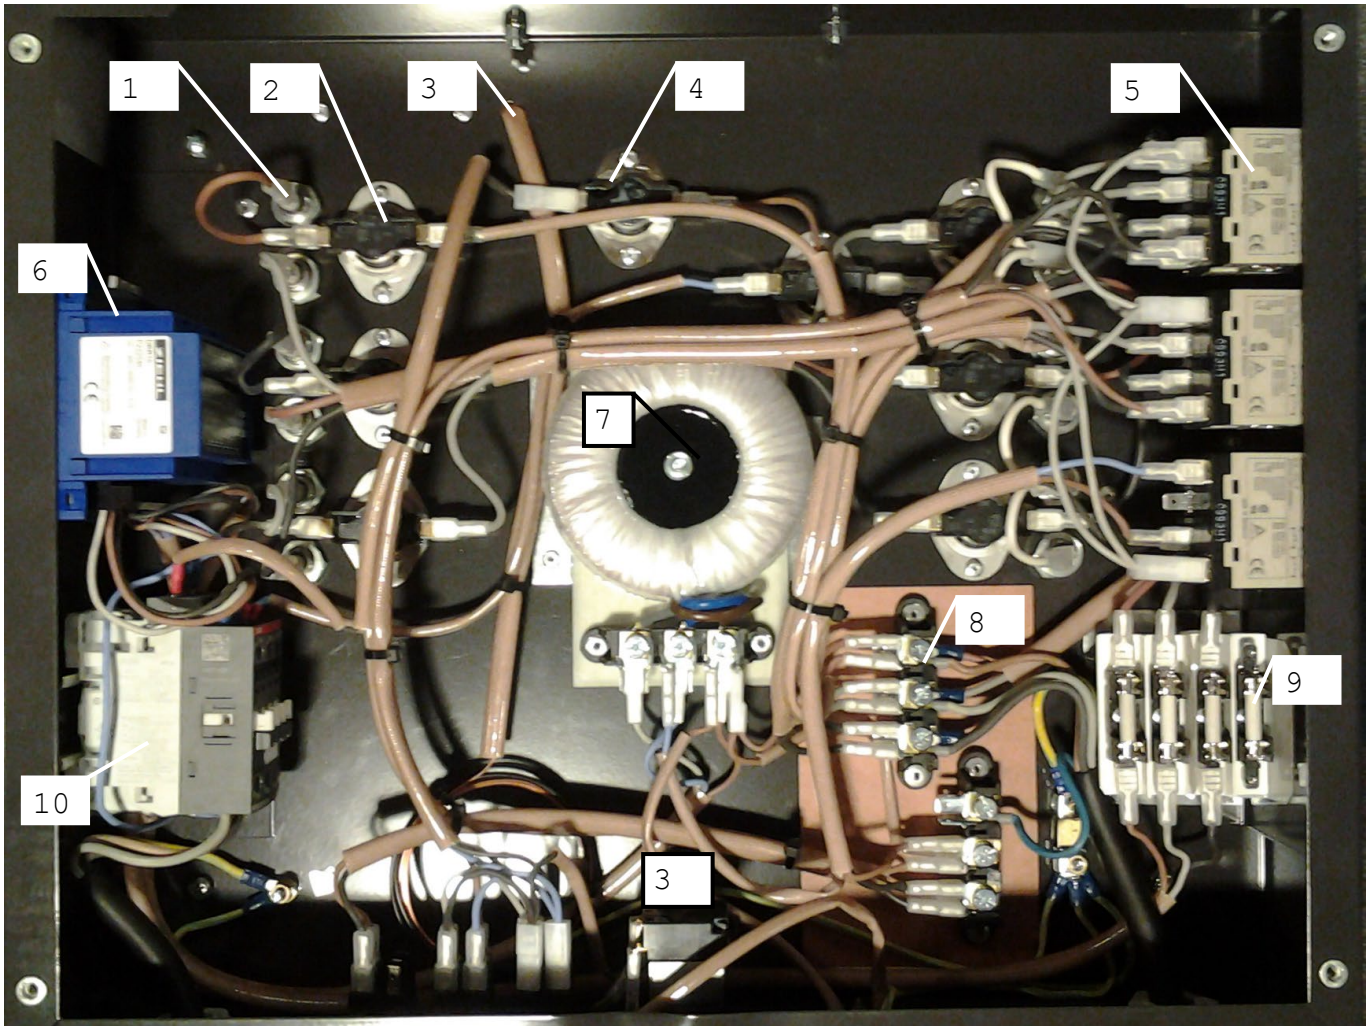

Thermobile France S.a.r.l. +33(0)2 38 76 59 25
Fax +33(0)2 38 76 58 93 info@thermobile.fr www.thermobile.fr

THERMOBILE INDUSTRIES BV

Pos	NR	NL	GB	F	D
1	40.307.105	Element 3 kW	Element 3 kW	Elément 3 kW	Heizelement 3 kW
1	40.307.107	Element pakking	Element gasket	Element joint de couvercle	Element Dichtung
1	40.307.108	Element moer	Element nut	Élément écrou	Element Mutter
2	40.307.125	Max. clixon	Limit clixon	Thermostat max.	Max. Thermostat
3	40.017.071	Thermostaat	Thermostat JUMO	Thermostat JUMO	Thermostat JUMO
4	40.307.110	Nakoel clixon	Cooling safty thermostat	Thermostat de refroidissement	Nachkühlthermostat
5	40.307.114	Relais 25A	Relay 25A	Relais 25 A	Relais 25A
6	41.729.096	Fase volg relais	Phase Sequence Relay	Phase Régulateur Relais	Phasenentzerrung Relais
7	40.307.131	Transformator	Transformer	Transformateur	Transformator
8	40.307.132	Connectorstrip SKF	Connectionstrip SKF	Couvre-joint connect.	Verb.Lasche SKF
9	40.307.135	Zekering	Fuse	Fusible	Sicherug
10	41.729.149	Magneet schakelaar	Magnetic switch	Interrupteur Magnétique	Magnetschalter
11	40.017.064/02	Snoer ventilator	Cord Fan	Fan de cordon	Fan de Cordon
12	40.307.129	Schakelaar zwart	Switch black	Interrupteur noir	Schalter schwarz
13	40.307.128	Schakelaar rood	Switch red	Interrupteur rouge	Schalter rot
14	40.017.072	Knop en begrenzer	Button and limiter	Button et limiteur	Knopf und Limiter
15	40.202.091	Stekkerinzet	Plug insert	Garniture de la Fiche	Steckereinsatz
15	40.202.092	Stekkerhuis	Plug Housing	Logement de la Fiche	Steckerhäuse
16	40.226.030	Afdekkapje	Cover	Couvercle cache prise	Abdeckkappe
17	40.017.061/02	Snoer Netspanning	Mains cord	Cordon d'alimentation	Netzkabel

THERMOBILE INDUSTRIES BV

Wire Diagram 5 Bugs Destroyer 18kw. Blower 3Fase 2800 Rpm. 0,8Amp.

400 Volt 3~ +E 50Hz. 9 + 9 Kw. 26 Amp. Airspeed 13 m./Sec. 4600 m3/H. Bijwerk dd:14-01-2015