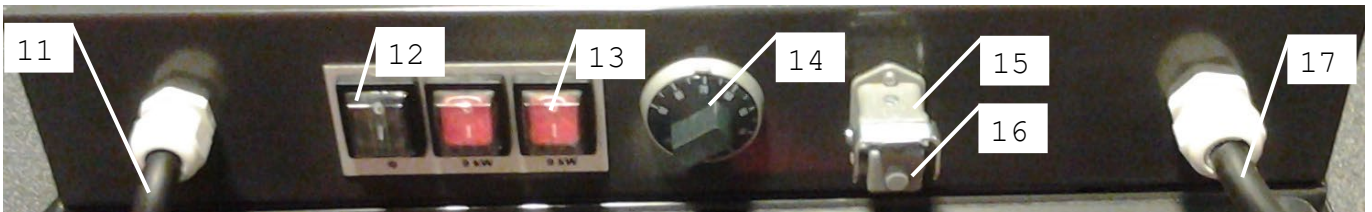

THERMOBILE INDUSTRIES BV

Pos	NR	NL	GB	F	D
1	40.307.105	Element 3 kW	Element 3 kW	Elément 3 kW	Heizelement 3 kW
1	40.307.107	Element pakking	Element gasket	Element joint de couvercle	Element Dichtung
1	40.307.108	Element moer	Element nut	Élément écrou	Element Mutter
2	40.307.125	Max. clixon	Limit clixon	Thermostat max.	Max. Thermostat
3	40.017.071	Thermostaat	Thermostat JUMO	Thermostat JUMO	Thermostat JUMO
4	40.307.110	Nakoel clixon	Cooling safty thermostat	Thermostat de refroidissement	Nachkühlthermostat
5	40.307.114	Relais 25A	Relay 25A	Relais 25 A	Relais 25A
6	41.729.096	Fase volg relais	Phase Sequence Relay	Phase Régulateur Relais	Phasenentzerrung Relais
7	40.307.131	Transformator	Transformer	Transformateur	Transformator
8	40.307.132	Connectorstrip SKF	Connectionstrip SKF	Couvre-joint connect.	Verb.Lasche SKF
9	40.307.135	Zekering	Fuse	Fusible	Sicherug
10	41.729.149	Magneet schakelaar	Magnetic switch	Interrupteur Magnétique	Magnetschalter
11	40.017.064/02	Snoer ventilator	Cord Fan	Fan de cordon	Fan de Cordon
12	40.307.129	Schakelaar zwart	Switch black	Interrupteur noir	Schalter schwarz
13	40.307.128	Schakelaar rood	Switch red	Interrupteur rouge	Schalter rot
14	40.017.072	Knop en begrenzer	Button and limiter	Button et limiteur	Knopf und Limiter
15	40.202.091	Stekkerinzet	Plug insert	Garniture de la Fiche	Steckereinsatz
15	40.202.092	Stekkerhuis	Plug Housing	Logement de la Fiche	Steckerhäuse
16	40.226.030	Afdekkapje	Cover	Couvercle cache prise	Abdeckkappe
17	40.017.061/02	Snoer Netspanning	Mains cord	Cordon d'alimentation	Netzkabel