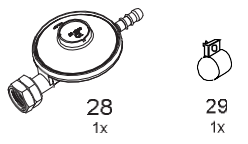

THERMOBILE®

13 13x M5x12	14 11x M6x12	15 Ø5,3 13x	18 M6 11x
16 M5 13x	19 320mm 1x	17 Ø6,3 11x	20 400mm 1x
21 M5x12 2x	22 Ø8,3 2x	23 M5 2x	24 M8 2 x

Retirez la feuille protectrice de l'ensemble des pièces en tôle ! Pour éviter de vous couper pendant le montage, portez des gants de sécurité ! Pendant le montage, faites-vous aider par une deuxième personne.

Option:
Le tuyau et le détendeur ne sont pas inclus.

28
1x

29
1x

THERMOBILE®